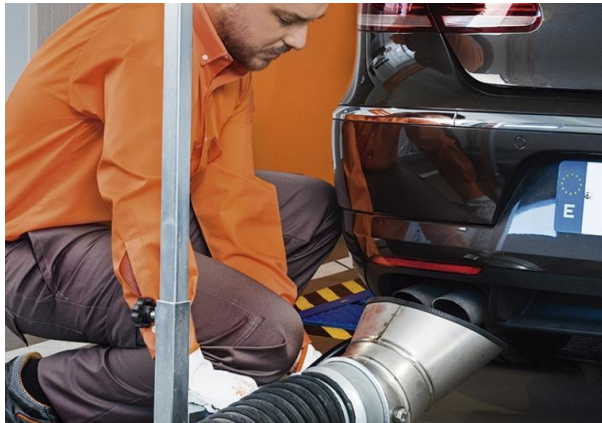

# Inspección de emisiones de vehículos

Los programas de Applus+ ayudan a los gobiernos, legisladores y reguladores a solucionar con más eficacia los problemas medioambientales y de seguridad siendo conscientes de las actuales limitaciones económicas. Applus+ presta servicios y equipos de ensayo de emisiones contaminantes para la industria del automóvil.